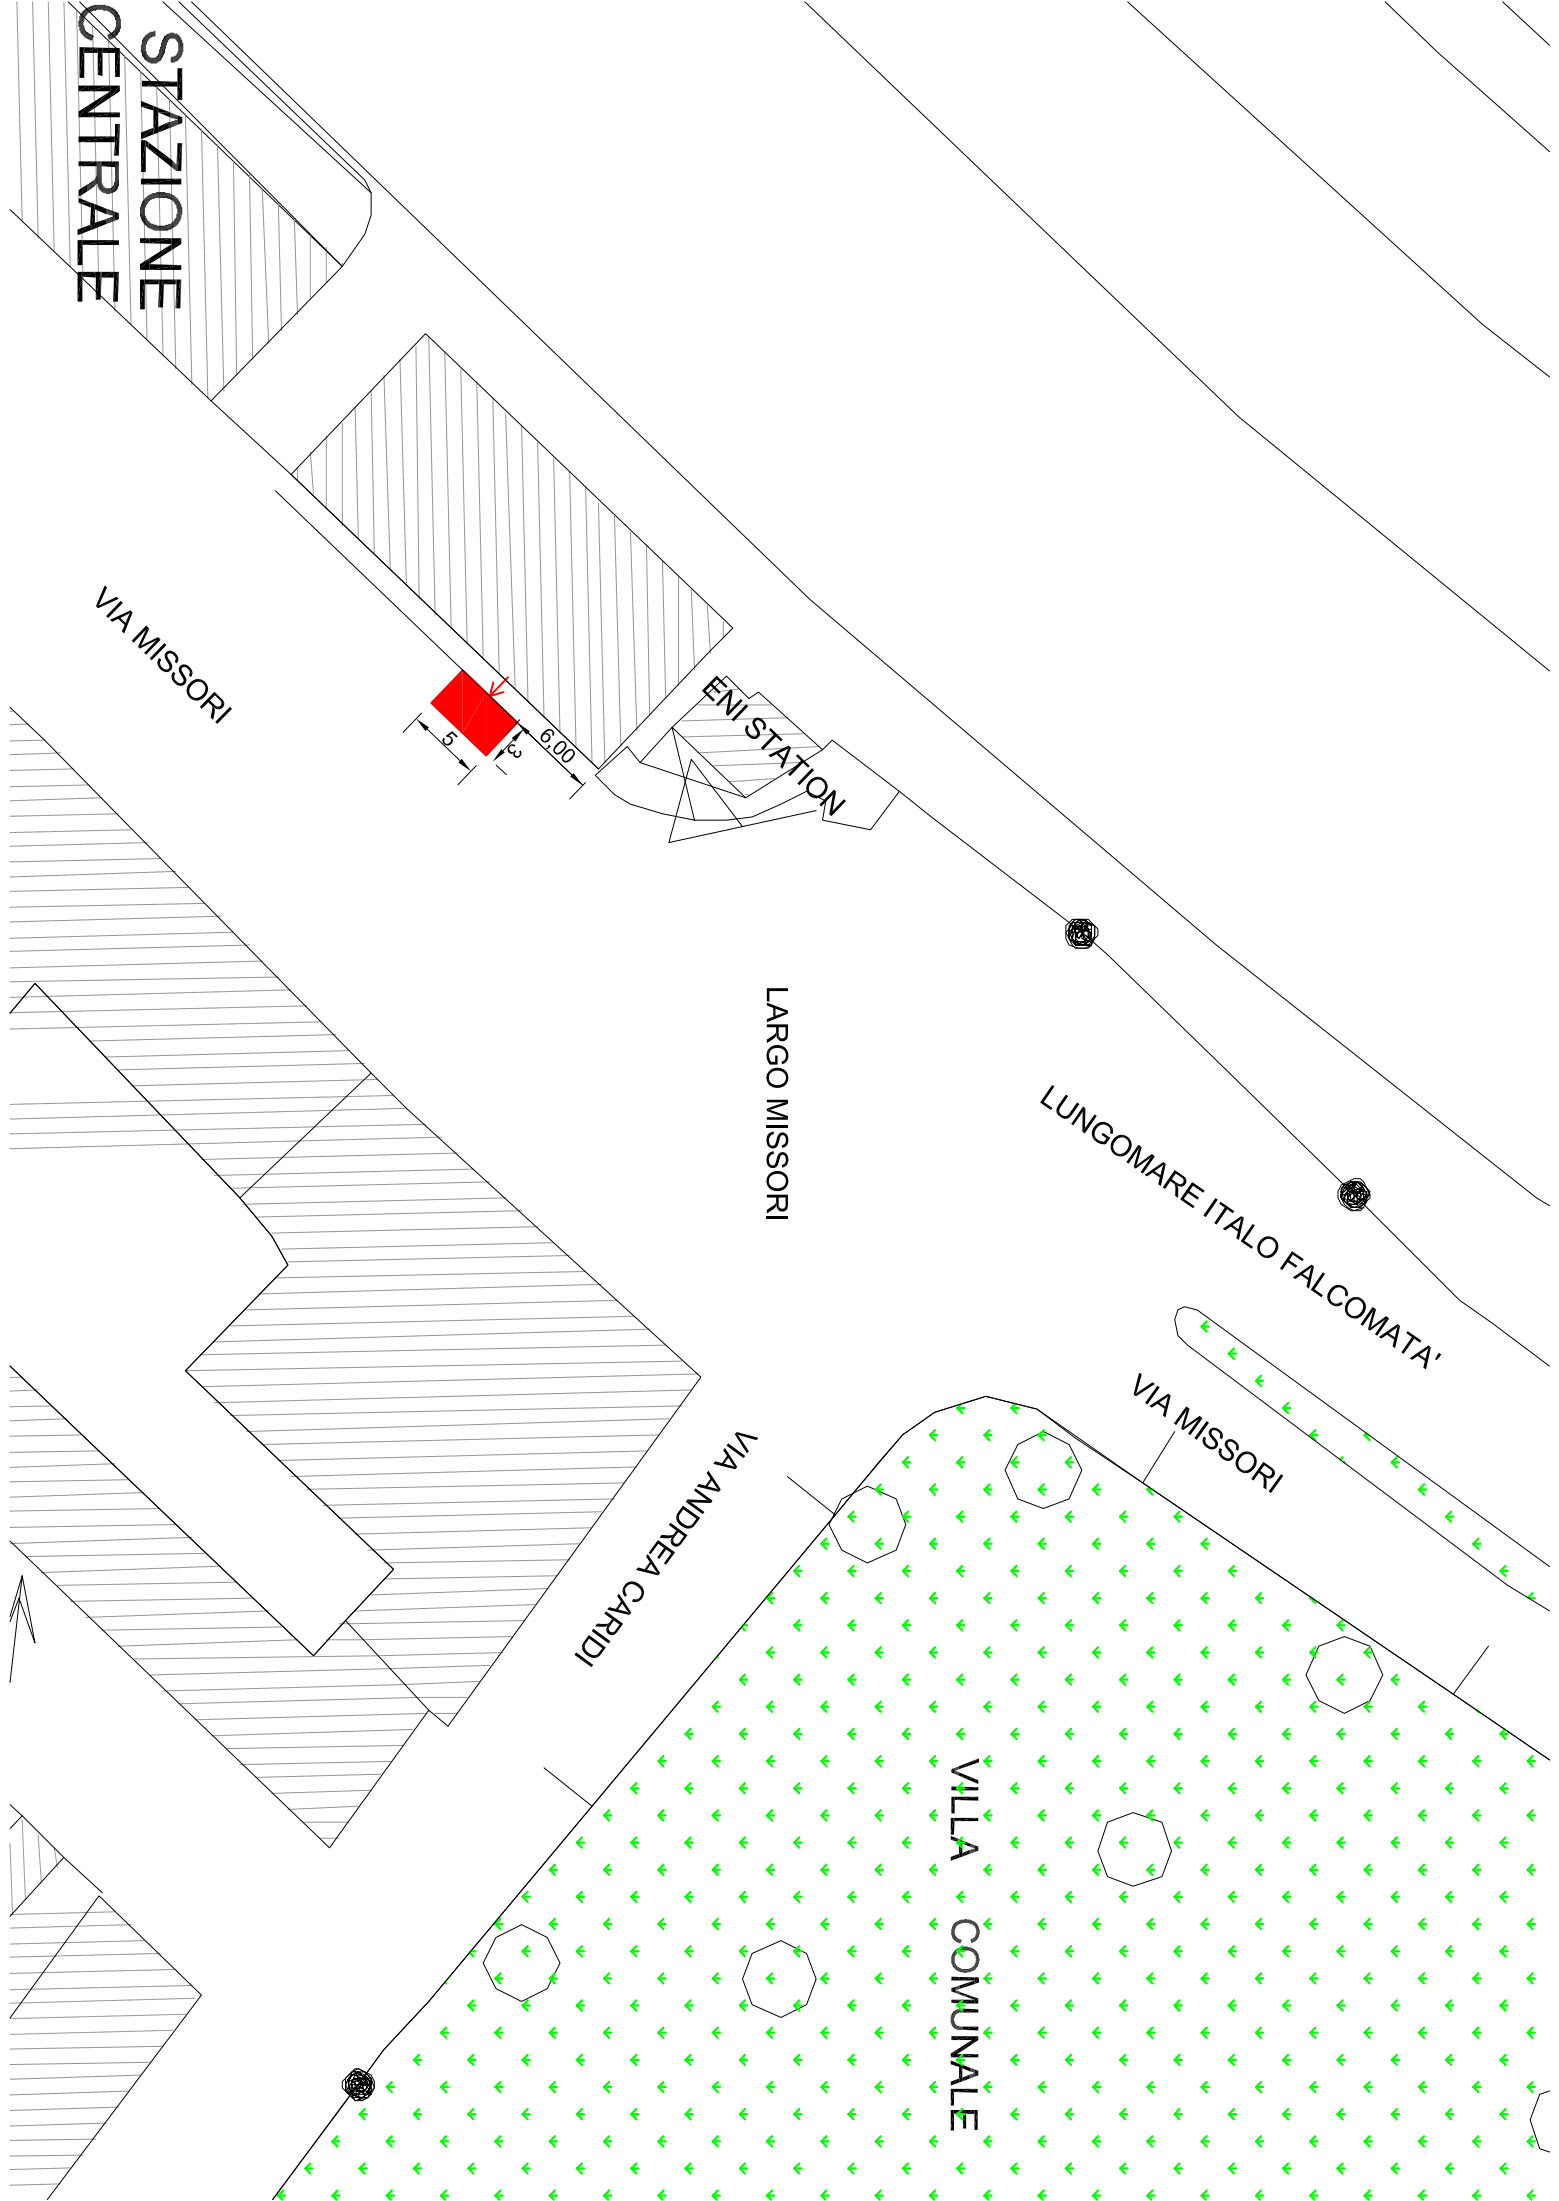

VIA XXI AGOSTO

VIA GASPARE DEL FOSSO

PIAZZA
CARMINE

VIA SCALA DI GUIDA

1.6
3.5

VIA MARINA BASSA

OROLOGIO
MERIDIANA

PARCHEGGIO

LUNGOMARE ITALO FALCOMATA'

CORSO VITTORIO EMANUELE

STAZIONE
CENTRALE

VIA MISSORI

ENI STATION

LARGO MISSORI

LUNGOMARE ITALO FALCOMATA'

VIA MISSORI

VIA ANDREA CARIDI

VILLA
COMUNALE

-COMATA'

CORSO VITTORIO EMANUELE

CORSO GIUSEPPE GARIBALDI

LARGO COLOMBO

VIA DE BLASIO

TRIF