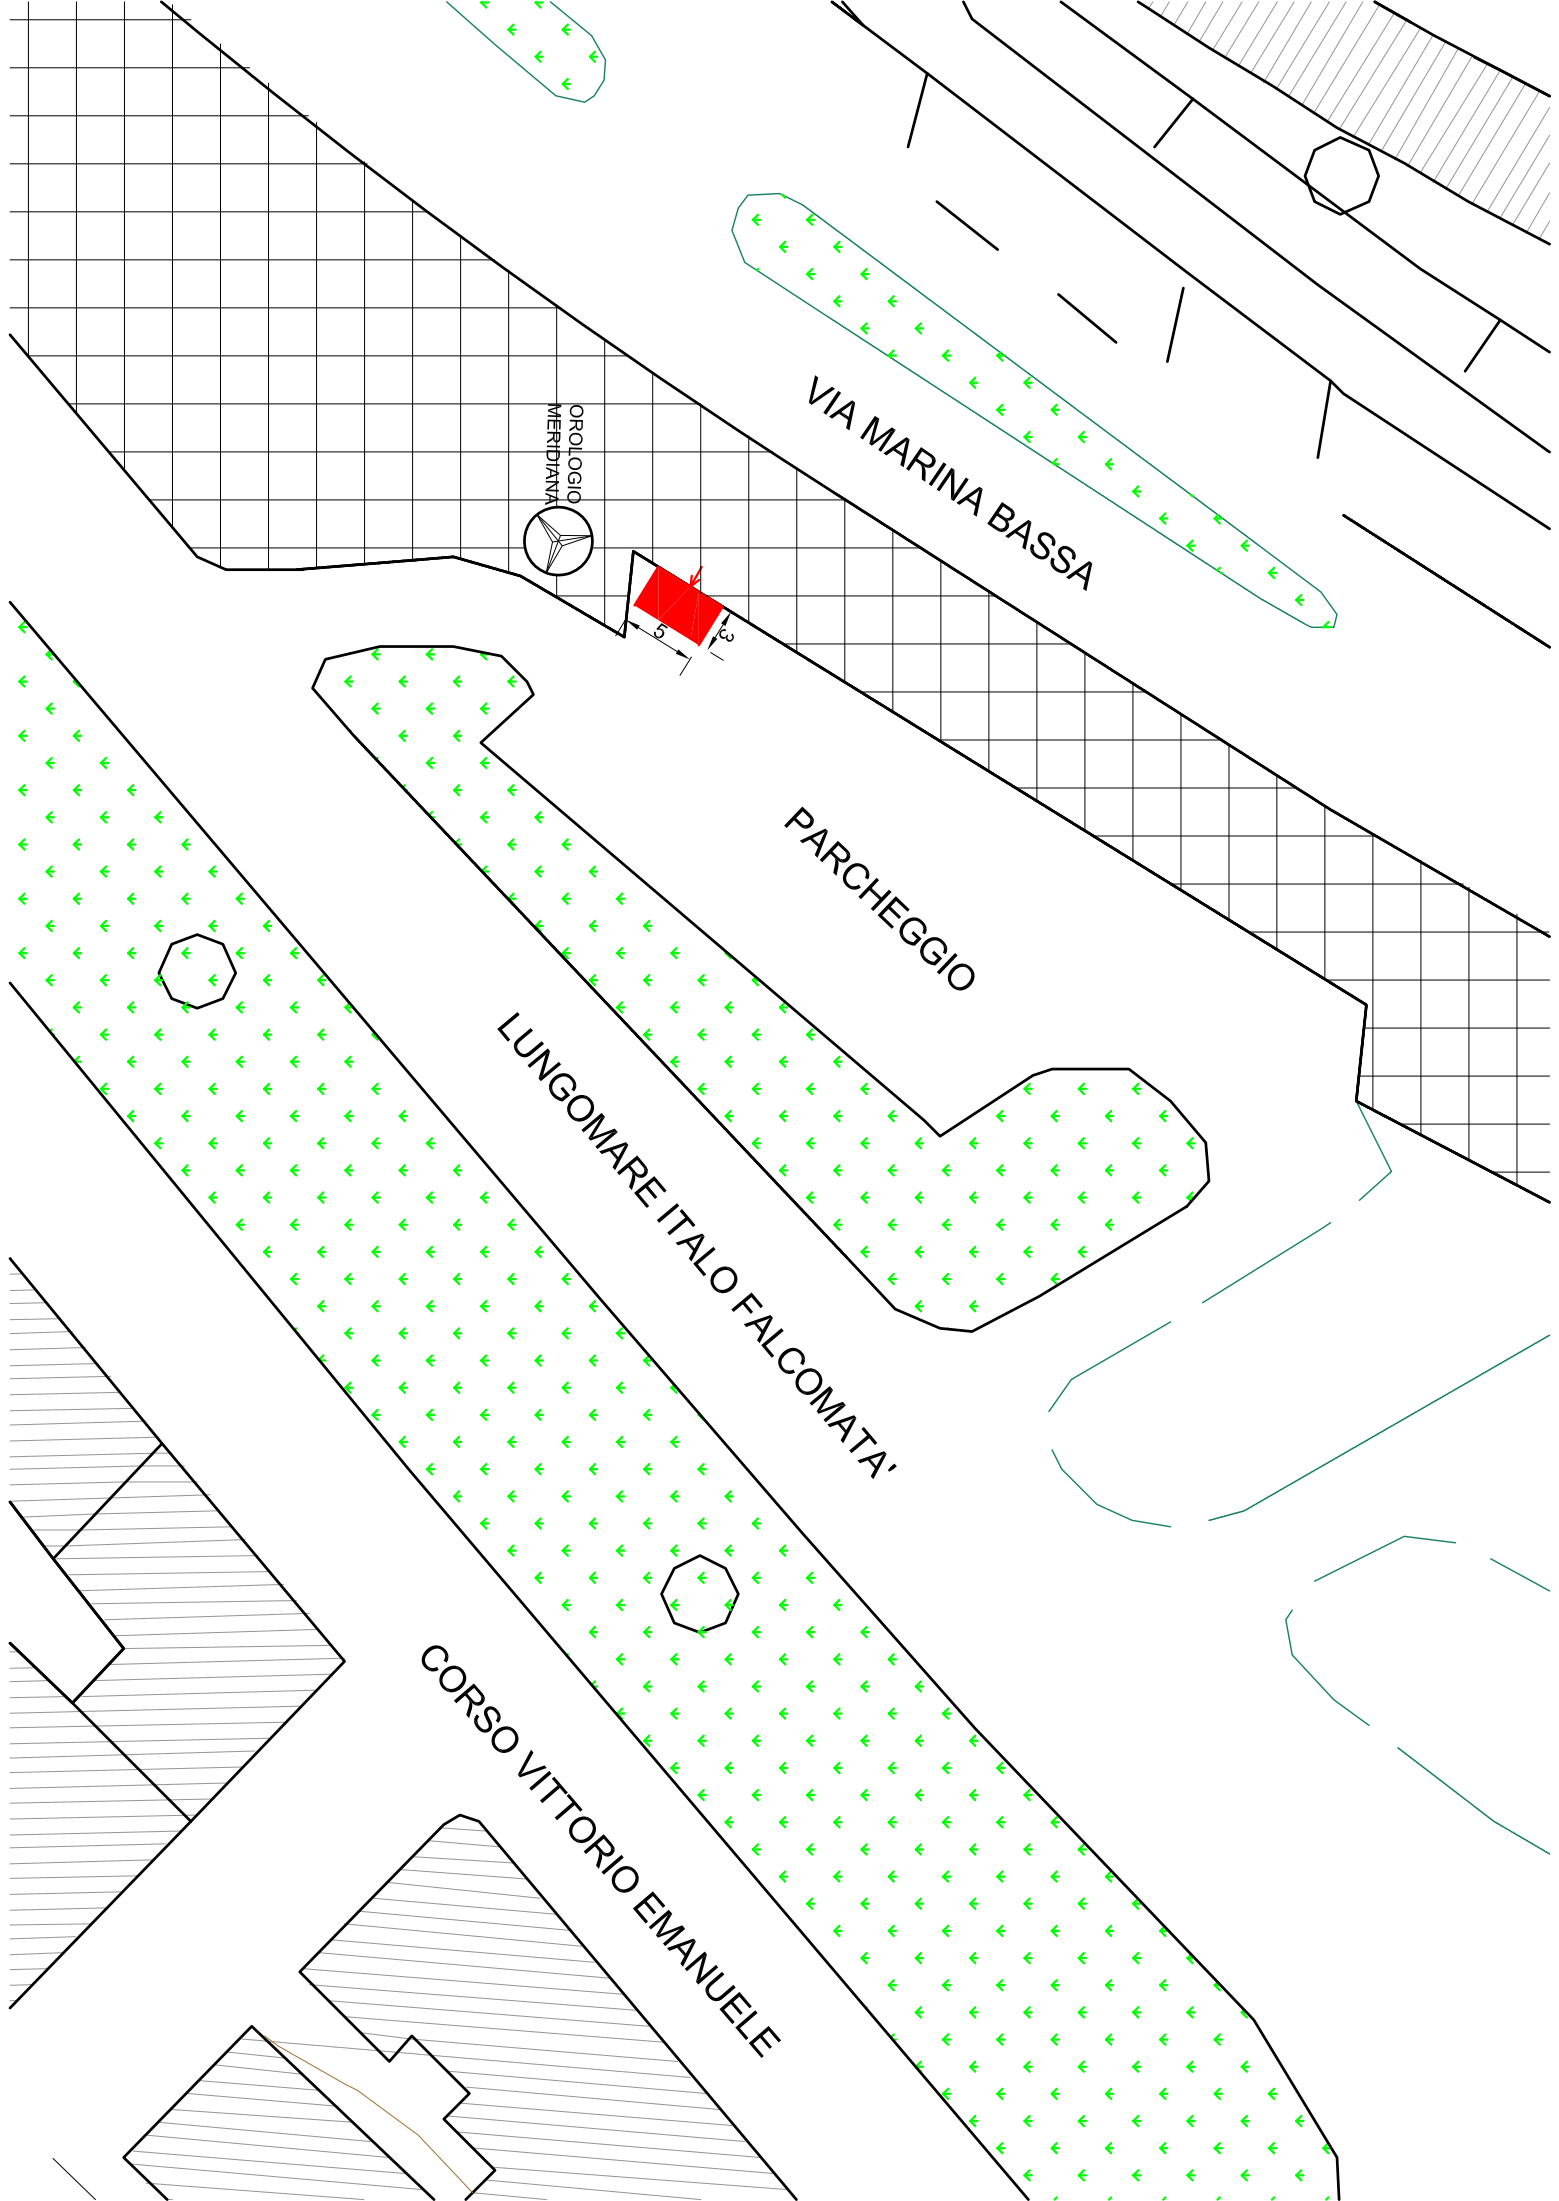

VIA XXI AGOSTO

VIA GASPARE DEL FOSSO

PIAZZA
CARMINE

VIA SCALA DI GUIDA

1.6
3.5

VIA MARINA BASSA

OROLOGIO
MERIDIANA

PARCHEGGIO

LUNGOMARE ITALO FALCOMATA'

CORSO VITTORIO EMANUELE

STAZIONE
CENTRALE

VIA MISSORI

ENI STATION

LARGO MISSORI

LUNGOMARE ITALO FALCOMATA'

VIA MISSORI

VIA ANDREA CARIDI

VILLA
COMUNALE

-COMATA'

CORSO VITTORIO EMANUELE

CORSO GIUSEPPE GARIBALDI

LARGO COLOMBO

VIA DE BLASIO

TRIF

PLANIMETRIA GENERALE